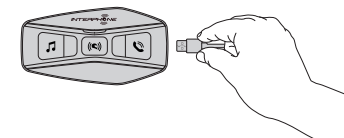

U-COM 4

Rychlá příručka

Popis

UPDATE SWARU OVĚŘTE NA
www.interphone.com

Cellularline S.p.A.
Via Lambrakis 1/A, 42122 Reggio Emilia, Italy
www.cellularline.com

Instalace

Pomocí suchého zipu

Pomocí oboustranné lepicí pásky

Pomocí nalepovací základny

Instalace reproduktorů a mikrofonu

Legenda a základní funkce

Stiskněte 1x Stiskněte 2x Stiskněte 3x Stiskněte na 1 vteřinu Stiskněte na 5 vteřinu Stiskněte na 10 vteřinu

Zapnout

1 sec

Vypnout

x 1

Zvýšit hlasitost

x 1

Snížit hlasitost

x 1

Nabíjení